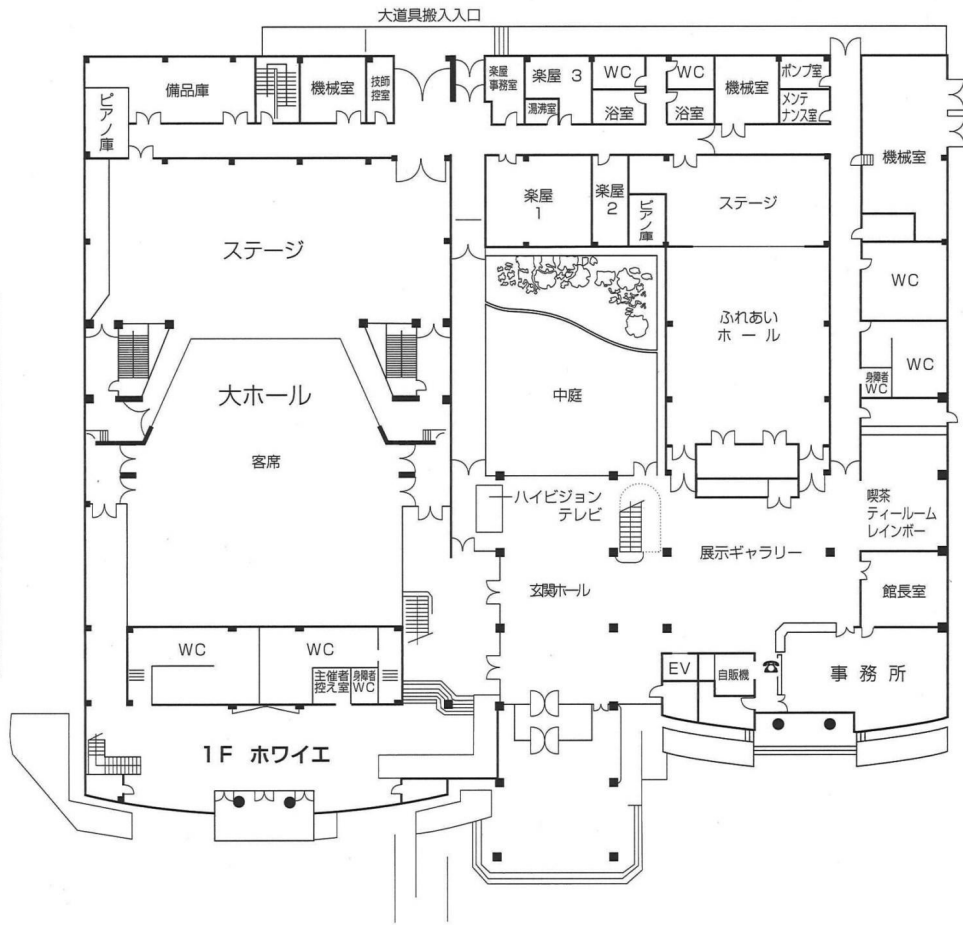

日野町町民会館わたむきホール虹平面図

1F

大ホール	収容人員 754名 (固定席うち、車椅子2席) 舞台 間口15m奥行13m 高さ10mすのこ高23m	
小ホール	収容人員 250名(移動席) 椅子250脚 長机40脚 舞台 間口9m 奥行6.5m 高さ5.5m すのこ高8.6m	
楽屋	楽屋1…定員11名 (59㎡) 楽屋2…定員2名 (23㎡) 楽屋3…定員4名 (25㎡) 楽屋4…定員5名 (19㎡)	
室名	面積	定員
ギャラリー	133㎡	
喫茶コーナー	65㎡	40名

2F

室名	面積	定員
美術工芸室	75㎡	25名
音楽練習室	71㎡	35名
会議室 1	36㎡	18名
会議室 2	43㎡	21名
研修室	81㎡	44名
会議室 3	45㎡	18名
和室 1	20㎡ (12畳)	20名
和室 2	44㎡ (12.5+11.5畳)	40名
リハーサル室	83㎡	40名