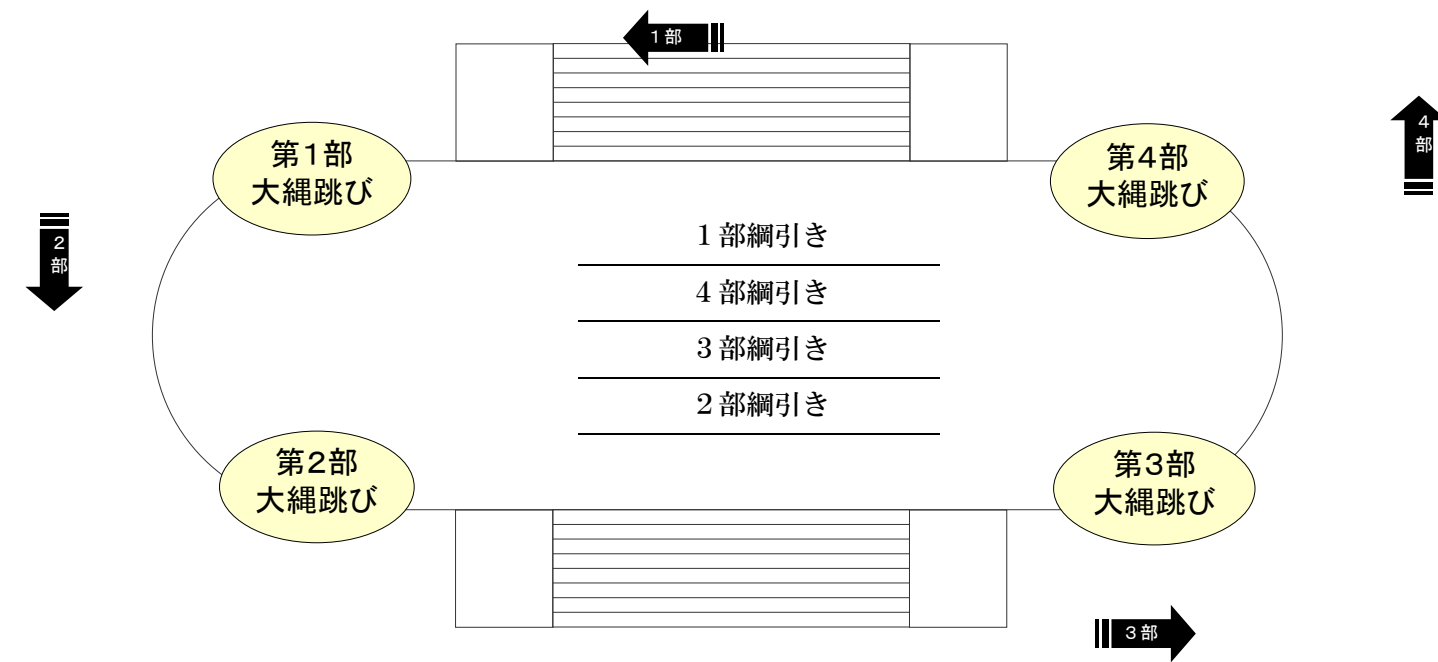

「綱引き」組合せ

西側:奇数番号 ・ 東側:偶数番号

予選	第1試合		第2試合		第3試合		第4試合	
第 1 部	松が丘	西川	松陽台	小口	西出	美松台	岡屋	鏡
第 2 部	林	東出	川守	西横関	希望が丘	さくら団地	西山	新村
第 3 部	山面	弓削	綾戸	岩井	山中	薬師	須恵	橋本
第 4 部	田中	川上	七里	駕輿丁	鶴川	島	庄	信濃

観客席・グラウンド配置図：H30

管理棟

トイレ

第1部
選手招集場所

第4部
選手招集場所

美松台 西出 小口 松陽台 西川 松が丘 信濃 庄 島 鶯川 駕輿丁 七里

岡屋
鏡
林
東出
川守
西横関
希望が丘

川上
田中
橋本
須恵
薬師
山中
岩井

第2部
選手招集場所

第3部
選手招集場所

さくら団地 西山 新村 用具 本部席 救護 山面 弓削 綾戸

音響 LEDビジョン